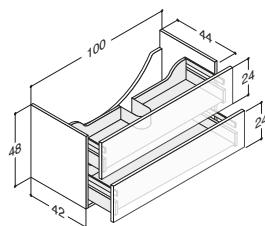

100 cm	Hvit matt	N00951	7.320,00
	Hvit høyglans	N90959	
	Grå høyglans	N130951	
	Grå ask	N180951	
	Eik	N150951	
	Coffee	N20951	
	Lava	N160951	

Tilvalg: LED-belysning i skuffer og 1 stikkontakt i nederste skuff. IP44 godkjent. Lyskilde LED 2x4,3W, 3150K, 2x340 lm. Stikkontakt: 1x230V. Maks belastning 2200W. **Tilføy LE etter art. nr. (NxxxxxLE).** 9.275,00

Tilvalg kun Allegro: LED-belysning i skuffer ikke mulig. 1 stikkontakt i nederste skuff. IP44 godkjent. Stikkontakt: 1x230V. Maks belastning 2200W. **Tilføy E etter art. nr. (NxxxxxE).** 7.945,00

Tilbehør: Grep (se side 187)

Push-open kit til begge skuffer	NP-100	1.170,00
Skuffeinnsats til midt i øverste skuff	305230016	425,00
Skuffeinnsatser til sidene i øverste skuff. Bestill 2 stk.	305220016	355,00
Gummimatter til begge skuffer	NM-10042	500,00