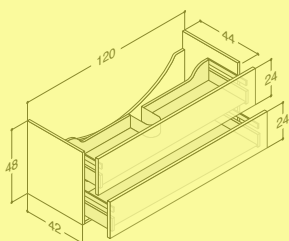

120 cm	Hvit matt	N00941	8.660,00
	Hvit høyglans	N90949	
	Grå høyglans	N130941	
	Grå ask	N180941	
	Eik	N150941	
	Coffee	N20941	
	Lava	N160941	

Til enkelt basseng

Tilvalg: LED-belysning i skuffer og 1 stikkontakt i nederste skuff. IP44 godkjent. Lyskilde LED 2x5,3W, 3150K, 2x415 lm. Stikkontakt: 1x230V. Maks belastning 2200W. **Tilføy LE etter art. nr. (NxxxxxLE).** 10.840,00

Tilvalg kun Allegro: LED-belysning i skuffer ikke mulig. 1 stikkontakt i nederste skuff. IP44 godkjent. Stikkontakt: 1x230V. Maks belastning 2200W. **Tilføy E etter art. nr. (NxxxxxE).** 9.285,00

Tilbehør: Grep (se side 187)

Push-open kit til begge skuffer	NP-120	1.170,00
Skuffeinnsats til midt i øverste skuff	305240016	610,00
Skuffeinnsatser til sidene i øverste skuff. Bestill 2 stk.	305220016	355,00
Gummimatter til begge skuffer	NM-12042	535,00