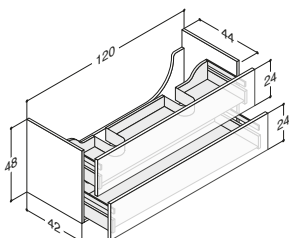

120 cm	Hvit matt	N01271	8.660,00
	Hvit høyglans	N91279	
	Grå høyglans	N131271	
	Grå ask	N181271	
	Eik	N151271	
	Coffee	N21271	
	Lava	N161271	

Til dobbelt basseng (enkelt basseng - se ovenfor)

Tilvalg: LED-belysning i skuffer og 1 stikkontakt i nederste skuff. IP44 godkjent. Lyskilde LED 2x5,3W, 3150K, 2x415 lm. Stikkontakt: 1x230V. Maks belastning 2200W. **Tilføy LE etter art. nr. (NxxxxxLE).** 10.840,00

Tilvalg kun Allegro: LED-belysning i skuffer ikke mulig. 1 stikkontakt i nederste skuff. IP44 godkjent. Stikkontakt: 1x230V. Maks belastning 2200W. **Tilføy E etter art. nr. (NxxxxxE).** 9.285,00

Tilbehør: Grep (se side 187)

Push-open kit til begge skuffer	NP-120	1.170,00
Skuffeinnsats til midt i øverste skuff. Bestill 2 stk.	305230116	520,00
Gummimatter til begge skuffer	NM-12142	535,00