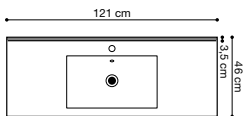

Bredde	Farge	Art. nr.	Pris
80 cm	Pine grey	MA-241730	10.490,00
	Sort struktur	MA-244430	
	Hvit høyglans	MA-249930	

Bredde	Farge	Art. nr.	Pris
90 cm	Pine grey	MA-261730	11.990,00
	Sort struktur	MA-264430	
	Hvit høyglans	MA-269930	