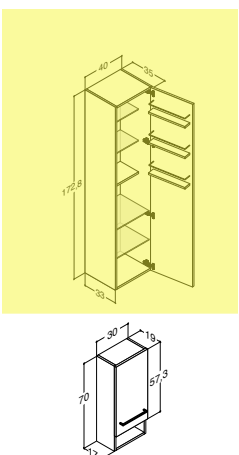

Bredde	Farge	Art. nr.	Pris
90 cm	Pine grey	MA-271734	14.990,00
	Sort struktur	MA-274434	
	Hvit høyglans	MA-279934	

Bredde	Farge	Art. nr.	Pris
120 cm	Pine grey	MA-291734	16.990,00
	Sort struktur	MA-294434	
	Hvit høyglans	MA-299934	

Bredde	Farge	Art. nr.	Pris
120 cm	Pine grey	MA-301734	16.990,00
	Sort struktur	MA-304434	
	Hvit høyglans	MA-309934	

HØYSKAP OG OVERSKAP

Bredde	Farge	Art. nr.	Pris
<i>Høyskap med 1 dør, høyrehengslet</i>			
40 cm	Pine grey	FL170411	4.490,00
	Sort struktur	FL40411	
	Hvit høyglans	FL90411	
<i>Høyskap med 1 dør, venstrehengslet</i>			
40 cm	Pine grey	FL170421	4.490,00
	Sort struktur	FL40421	
	Hvit høyglans	FL90421	
<i>Overskap med 1 dør</i>			
30 cm	Pine grey	FL170201	2.250,00
	Sort struktur	FL40201	
	Hvit høyglans	FL90201	