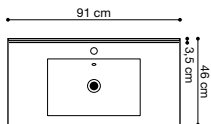

Bredde	Farge	Art. nr.	Pris
90 cm	Pine grey	MA-261730	11.990,00
	Sort struktur	MA-264430	
	Hvit høyglans	MA-269930