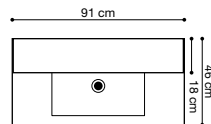

Bredde	Farge	Art. nr.	Pris
120 cm	Pine grey	MA-281730	13.490,00
	Sort struktur	MA-284430	
	Hvit høyglans	MA-289930	

**MØBELSETT MED DYP PORSELENSSERVANT,
SERVANTSKAP MED SKUFFER OG SPEILSKAP M/STIKKONTAKT
(LED-lampe kjøpes separat)**

Bredde	Farge	Art. nr.	Pris
60 cm	Pine grey	MA-231734	12.990,00
	Sort struktur	MA-234434	
	Hvit høyglans	MA-239934	

Bredde	Farge	Art. nr.	Pris
80 cm	Pine grey	MA-251734	13.990,00
	Sort struktur	MA-254434	
	Hvit høyglans	MA-259934	