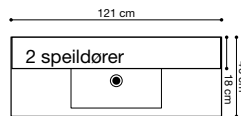

Bredde	Farge	Art. nr.	Pris
120 cm	Pine grey	MA-291734	16.990,00
	Sort struktur	MA-294434	
	Hvit høyglans	MA-299934