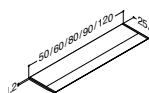

LED-BELYSNING TIL SPEIL OG SPEILSKAP

Bredde	Lyskilde	Art. nr.	Pris
<i>LED-lampe til speil eller speilskap</i>			
50 cm	3,6W, 3150K, 305 lm	190302631	667,00
60 cm	3,6W, 3150K, 305 lm	190302632	725,00
80 cm	3,6W, 3150K, 305 lm	190302633	929,00
90 cm	3,6W, 3150K, 305 lm	190302634	1.005,00
120 cm	3,6W, 3150K, 305 lm	190302636	1.449,00
<i>Akrylpanel til speilskap</i>			
50 cm	4,8W, 3150K, 405 lm	190302650	1.118,00
60 cm	7,2W, 3150K, 510 lm	190302651	1.323,00
80 cm	8,4W, 3150K, 710 lm	190302652	1.712,00
90 cm	9,6W, 3150K, 810 lm	190302653	1.916,00
120 cm	12W, 3150K, 1020 lm	190302654	2.504,00