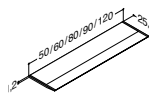

Bredde	Lyskilde	Art. nr.	Pris
<i>Akrylpanel til speilskap</i>			
50 cm	4,8W, 3150K, 405 lm	190302650	1.118,00
60 cm	7,2W, 3150K, 510 lm	190302651	1.323,00
80 cm	8,4W, 3150K, 710 lm	190302652	1.712,00
90 cm	9,6W, 3150K, 810 lm	190302653	1.916,00
120 cm	12W, 3150K, 1020 lm	190302654	2.504,00