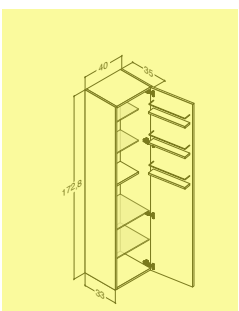

Bredde	Farge	Art. nr.	Pris
50 cm	Pine grey	MA-201730	9.990,00
	Sort struktur	MA-204430	
	Hvit høyglans	MA-209930	

**MØBELSETT MED DYP PORSELENSSERVANT,
SERVANTSKAP MED SKUFFER OG SPEIL
(LED-lampe kjøpes separat)**

Bredde	Farge	Art. nr.	Pris
60 cm	Pine grey	MA-221730	9.490,00
	Sort struktur	MA-224430	
	Hvit høyglans	MA-229930	

Bredde	Farge	Art. nr.	Pris
80 cm	Pine grey	MA-241730	10.490,00
	Sort struktur	MA-244430	
	Hvit høyglans	MA-249930	

Bredde	Farge	Art. nr.	Pris
90 cm	Pine grey	MA-261730	11.990,00
	Sort struktur	MA-264430	
	Hvit høyglans	MA-269930	

Bredde	Farge	Art. nr.	Pris
120 cm	Pine grey	MA-281730	13.490,00
	Sort struktur	MA-284430	
	Hvit høyglans	MA-289930	

**MØBELSETT MED DYP PORSELENSSERVANT,
SERVANTSKAP MED SKUFFER OG SPEILSKAP M/STIKKONTAKT
(LED-lampe kjøpes separat)**

Bredde	Farge	Art. nr.	Pris
60 cm	Pine grey	MA-231734	12.990,00
	Sort struktur	MA-234434	
	Hvit høyglans	MA-239934	

Bredde	Farge	Art. nr.	Pris
80 cm	Pine grey	MA-251734	13.990,00
	Sort struktur	MA-254434	
	Hvit høyglans	MA-259934	

Bredde	Farge	Art. nr.	Pris
90 cm	Pine grey	MA-271734	14.990,00
	Sort struktur	MA-274434	
	Hvit høyglans	MA-279934	

Bredde	Farge	Art. nr.	Pris
120 cm	Pine grey	MA-291734	16.990,00
	Sort struktur	MA-294434	
	Hvit høyglans	MA-299934	

Bredde	Farge	Art. nr.	Pris
120 cm	Pine grey	MA-301734	16.990,00
	Sort struktur	MA-304434	
	Hvit høyglans	MA-309934	

HØYSKAP OG OVERSKAP

Bredde	Farge	Art. nr.	Pris
<i>Høyskap med 1 dør, høyrehengslet</i>			
40 cm	Pine grey	FL170411	4.490,00
	Sort struktur	FL40411	
	Hvit høyglans	FL90411	
<i>Høyskap med 1 dør, venstrehengslet</i>			
40 cm	Pine grey	FL170421	4.490,00
	Sort struktur	FL40421	
	Hvit høyglans	FL90421	
<i>Overskap med 1 dør</i>			
30 cm	Pine grey	FL170201	2.250,00
	Sort struktur	FL40201	
	Hvit høyglans	FL90201	

LED-BELYSNING TIL SPEIL OG SPEILSKAP

Bredde	Lyskilde	Art. nr.	Pris
<i>LED-lampe til speil eller speilskap</i>			
50 cm	3,6W, 3150K, 305 lm	190302631	667,00
60 cm	3,6W, 3150K, 305 lm	190302632	725,00
80 cm	3,6W, 3150K, 305 lm	190302633	929,00
90 cm	3,6W, 3150K, 305 lm	190302634	1.005,00
120 cm	3,6W, 3150K, 305 lm	190302636	1.449,00

Bredde	Lyskilde	Art. nr.	Pris
<i>Akrylpanel til speilskap</i>			
50 cm	4,8W, 3150K, 405 lm	190302650	1.118,00
60 cm	7,2W, 3150K, 510 lm	190302651	1.323,00
80 cm	8,4W, 3150K, 710 lm	190302652	1.712,00
90 cm	9,6W, 3150K, 810 lm	190302653	1.916,00
120 cm	12W, 3150K, 1020 lm	190302654	2.504,00