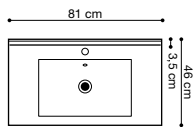

Bredde	Farge	Art. nr.	Pris
80 cm	Pine grey	MA-241730	10.490,00
	Sort struktur	MA-244430	
	Hvit høyglans	MA-249930