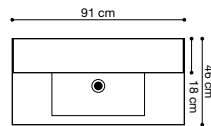

Bredde	Farge	Art. nr.	Pris
120 cm	Pine grey	MA-281730	13.490,00
	Sort struktur	MA-284430	
	Hvit høyglans	MA-289930	

**MØBELSETT MED DYP PORSELENSSERVANT,
SERVANTSKAP MED SKUFFER OG SPEILSKAP M/STIKKONTAKT
(LED-lampe kjøpes separat)**

Bredde	Farge	Art. nr.	Pris
60 cm	Pine grey	MA-231734	12.990,00
	Sort struktur	MA-234434	
	Hvit høyglans	MA-239934	

Bredde	Farge	Art. nr.	Pris
80 cm	Pine grey	MA-251734	13.990,00
	Sort struktur	MA-254434	
	Hvit høyglans	MA-259934	