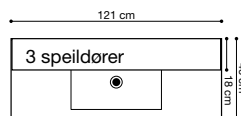

Bredde	Farge	Art. nr.	Pris
60 cm	Pine grey	MA-231734	12.990,00
	Sort struktur	MA-234434	
	Hvit høyglans	MA-239934	

Bredde	Farge	Art. nr.	Pris
80 cm	Pine grey	MA-251734	13.990,00
	Sort struktur	MA-254434	
	Hvit høyglans	MA-259934	

Bredde	Farge	Art. nr.	Pris
90 cm	Pine grey	MA-271734	14.990,00
	Sort struktur	MA-274434	
	Hvit høyglans	MA-279934	

Bredde	Farge	Art. nr.	Pris
120 cm	Pine grey	MA-291734	16.990,00
	Sort struktur	MA-294434	
	Hvit høyglans	MA-299934	