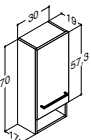

Bredde	Farge	Art. nr.	Pris
90 cm	Pine grey	MA-271734	14.990,00
	Sort struktur	MA-274434	
	Hvit høyglans	MA-279934	

Bredde	Farge	Art. nr.	Pris
120 cm	Pine grey	MA-291734	16.990,00
	Sort struktur	MA-294434	
	Hvit høyglans	MA-299934	

Bredde	Farge	Art. nr.	Pris
120 cm	Pine grey	MA-301734	16.990,00
	Sort struktur	MA-304434	
	Hvit høyglans	MA-309934	

HØYSKAP OG OVERSKAP

Bredde	Farge	Art. nr.	Pris
<i>Høyskap med 1 dør, høyrehengslet</i>			
40 cm	Pine grey	FL170411	4.490,00
	Sort struktur	FL40411	
	Hvit høyglans	FL90411	
<i>Høyskap med 1 dør, venstrehengslet</i>			
40 cm	Pine grey	FL170421	4.490,00
	Sort struktur	FL40421	
	Hvit høyglans	FL90421	
<i>Overskap med 1 dør</i>			
30 cm	Pine grey	FL170201	2.250,00
	Sort struktur	FL40201	
	Hvit høyglans	FL90201	