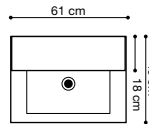

**MØBELSETT MED DYP PORSELENSSERVANT,
SERVANTSKAP MED SKUFFER OG SPEILSKAP M/STIKKONTAKT
(LED-lampe kjøpes separat)**

Bredde	Farge	Art. nr.	Pris
60 cm	Pine grey	MA-231734	12.990,00
	Sort struktur	MA-234434	
	Hvit høyglans	MA-239934