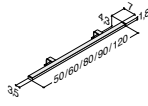

LED-BELYSNING TIL SPEIL OG SPEILSKAP

Bredde	Lyskilde	Art. nr.	Pris
<i>LED-lampe til speil eller speilskap</i>			
50 cm	3,6W, 3150K, 305 lm	190302631	667,00
60 cm	3,6W, 3150K, 305 lm	190302632	725,00
80 cm	3,6W, 3150K, 305 lm	190302633	929,00
90 cm	3,6W, 3150K, 305 lm	190302634	1.005,00
120 cm	3,6W, 3150K, 305 lm	190302636	1.449,00