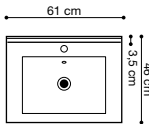

**MØBELSETT MED DYP PORSELENSSERVANT,
SERVANTSKAP MED SKUFFER OG SPEIL
(LED-lampe kjøpes separat)**

Bredde	Farge	Art. nr.	Pris
60 cm	Pine grey	MA-221730	9.490,00
	Sort struktur	MA-224430	
	Hvit høyglans	MA-229930