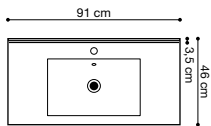

Bredde	Farge	Art. nr.	Pris
90 cm	Pine grey	MA-261730	11.990,00
	Sort struktur	MA-264430	
	Hvit høyglans	MA-269930