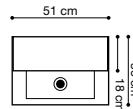

**MØBELSETT MED SMAL PORSELENSSERVANT,
SERVANTSKAP MED SKUFFER OG SPEILSKAP M/STIKKONTAKT
(LED-lampe kjøpes separat)**

Bredde	Farge	Art. nr.	Pris
50 cm	Pine grey	MA-201730	9.990,00
	Sort struktur	MA-204430	
	Hvit høyglans	MA-209930