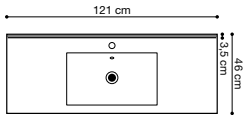

Bredde	Farge	Art. nr.	Pris
80 cm	Pine grey	MA-241730	10.490,00
	Sort struktur	MA-244430	
	Hvit høyglans	MA-249930	

Bredde	Farge	Art. nr.	Pris
90 cm	Pine grey	MA-261730	11.990,00
	Sort struktur	MA-264430	
	Hvit høyglans	MA-269930	