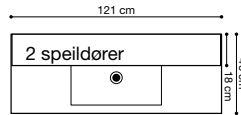

Bredde	Farge	Art. nr.	Pris
120 cm	Pine grey	MA-291734	16.990,00
	Sort struktur	MA-294434	
	Hvit høyglans	MA-299934