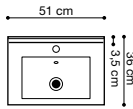

**MØBELSETT MED SMAL PORSELENSSERVANT,
SERVANTSKAP MED SKUFFER OG SPEIL
(LED-lampe kjøpes separat)**

Bredde	Farge	Art. nr.	Pris
50 cm	Pine grey	MA-201730	7.990,00
	Sort struktur	MA-204430	
	Hvit høyglans	MA-209930