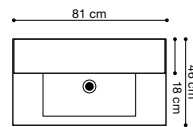

Bredde	Farge	Art. nr.	Pris
80 cm	Pine grey	MA-251734	13.990,00
	Sort struktur	MA-254434	
	Hvit høyglans	MA-259934