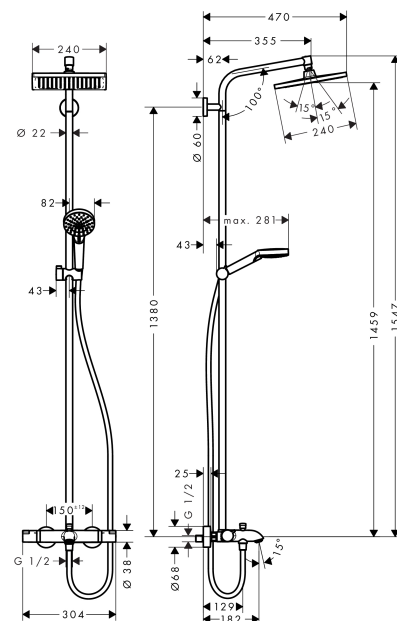

Crometta E
Crometta E 240 1jet Showerpipe til badekar
 Overflater: krom Art. nr. : 27298000

Beskrivelse

Informasjon

- dusjholderens vinkel kan justeres med 45°
- hodedusj Crometta E 240
- dusjhodestørrelse: 240 x 240 mm
- hodedusj som kan justeres i vinkel
- Stråletype: Rain
- gjennomstrømningsmengde Rain (ved 3 bar): 17 l/min
- forkrommet stråleskive
- lengde dusjbend: 350 mm
- termostat Ecostat Comfort
- gjennomstrømningsmengde badekarfylling: 20 l/min
- sikkerhetssperre ved 40 °C
- justerbar varmtvannsbegrensning
- betjening ved dreigrep
- monteringsmåte: utenpåliggende installasjon
- tilslutningsstørrelse DN15
- tilslutningsgjenger G 1/2
- senteravstand 150 mm ± 12 mm
- høydejusterbar hånddusjholder
- stigerør kan forkortes
- STA 1377

Artikkeldetaljer

NRF-no.	4244223
Pris ekskl. moms	7.753,00 NOK
Pris inkl. moms*	9.691,25 NOK

Teknologi

Sertifikater

Produktbilde

Måltegning

Crometta E
Crometta E 240 1jet Showerpipe til badekar
 Overflater: krom Art. nr. : 27298000

Gjennomstrømningsdiagram

Crometta E
Crometta E 240 1jet Showerpipe til badekar
Overflater: krom Art. nr. : 27298000

Monteringseksempel