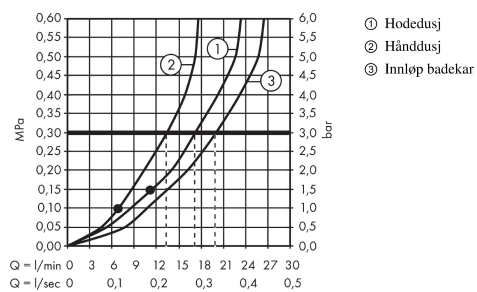

Crometta E
Crometta E 240 1jet Showerpipe til badekar
Overflater: krom Art. nr. : 27298000

Gjennomstrømningsdiagram