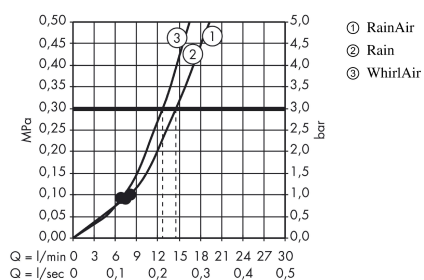

Raindance Select E
Raindance Select E 120 3jet dusjsett 65 cm
 Overflater: krom Art. nr. : 26620000

Beskrivelse

Informasjon

- Stråletype: Rain, RainAir, WhirlAir
- velg stråle komfortabelt med Select-knapp
- dusjhodestørrelse: 120 mm
- kuleledd i tilkobling for å hindre at dusjslangen krøller seg sammen
- dusjholderens vinkel kan justeres med 90°, kan dreies og justeres i høyde
- maksimal gjennomstrømningsmengde (ved 3 bar): 15 l/min

Artikkeldetaljer

NRF-no. 4245035
 Pris ekskl. moms 2.043,00 NOK
 Pris inkl. moms* 2.553,75 NOK

Teknologi

Produktbilde

Måltegning

Gjennomstrømningsdiagram

Forbruksverdiene måles ved normal bruk med tilhørende armatur (temostat/blandebatteri/innmurt ventil).