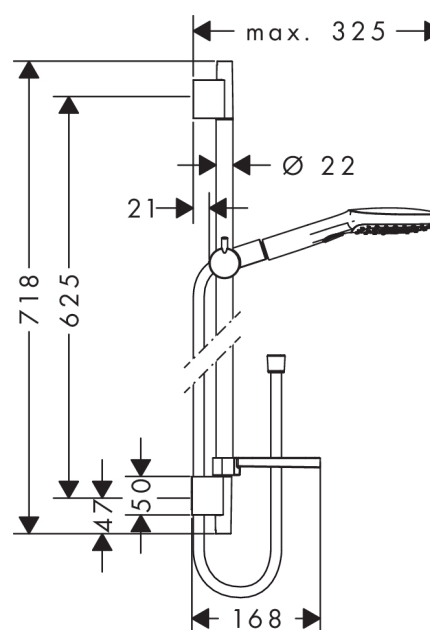

Raindance Select E
Raindance Select E 120 3jet dusjsett 65 cm
 Overflater: krom Art. nr. : 26620000

Beskrivelse

Informasjon

- Stråletype: Rain, RainAir, WhirlAir
- velg stråle komfortabelt med Select-knapp
- dusjhodestørrelse: 120 mm
- kuleledd i tilkobling for å hindre at dusjslangen krøller seg sammen
- dusjholderens vinkel kan justeres med 90°, kan dreies og justeres i høyde
- maksimal gjennomstrømningsmengde (ved 3 bar): 15 l/min

Artikkeldetaljer

NRF-no. 4245035
 Pris ekskl. moms 2.043,00 NOK
 Pris inkl. moms* 2.553,75 NOK

Teknologi

Produktbilde

Måltegning

Gjennomstrømningsdiagram

Forbruksverdiene måles ved normal bruk med tilhørende armatur (temostat/blandebatteri/innmurt ventil).

Raindance Select E
Raindance Select E 120 3jet dusjsett 65 cm
Overflater: krom Art. nr. : 26620000

Monteringseksempel